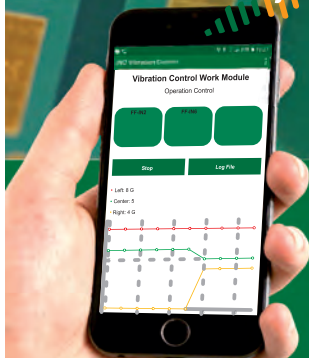

Večja razdalja med rotorjem in izredno robustnim ohišjem omogoča velik pretok mase in visoko delovno hitrost.

Mulčer
DOMINATOR 310

Razsipalnik mineralnih gnojil **FERTI-2** z „INO smart flow“ napredno pametno elektroniko za nadzorovano in precizno trošenje mineralnega gnojila po kmetijskih površinah.

Uporabniku prijazen modul in napredne nastavitve zagotavljajo optimalno porabo mineralnih gnojil.

NOVO!
INO napredna elektronika za FERTI-2

Razsipalnik mineralnih gnojil z elektroniko
FERTI-2 & ino SMART flow

INO vibration control je pametna rešitev, s katero spremljamo nivo vibracij na INO mulčerjih ali ostalih strojih.

Nivo vibracij spremljamo na pametni prenosni napravi (mobilni telefon/tablica z nameščeno INO aplikacijo), ki preko on-line brezžične povezave pridobiva telemetrične podatke iz senzorja nameščenega na delovnem stroju.

INO
vibration control

producer of smart
flail mowers in the world.

TELEFLEX je teleskopski univerzalni nosilec za vpetje raznih INO delovnih priključkov za vrstno obdelavo v sadovnjakih in vinogradih. Z vpetjem odmične hidravlične rotacijske kosilnice (BDR, BD, BDL) kosimo/drobimo rastlinske ostanke okoli debel v trajnih nasadih in prispevamo k ekološki proizvodnji kmetijskih pridelkov.