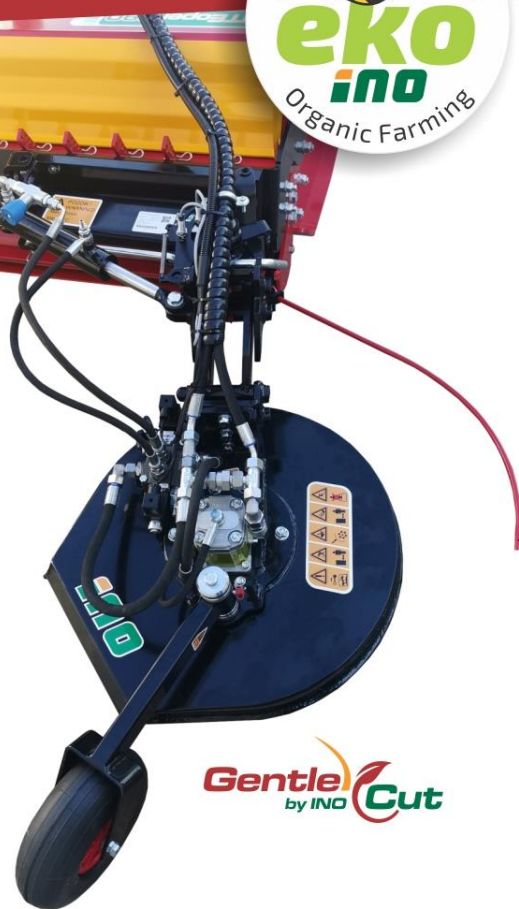

## INOVATIVNI ELEKTRIČNI NADZOR

"Gentle Cut" je inovativna napredna pametna elektronička kontrola bočnih hidrauličnih rotacijskih kosilica BDR, BD, BDL.

Za brzo, precizno i gladko malčiranje oko biljaka preporučuje se "Gentle Cut" za uporabu u mladim voćnjacima, vinogradima, nasadima bobica (borovnica) i gdje god je mala udaljenost između biljaka.

Sistem »Gentle Cut« omogućava korisniku da u potpunosti upravlja hidrauličkom rotacijskom kosilicom preko upravljača traktorske kabine. Upravljač u kabini korisniku omogućuje sljedeće četiri funkcije, a to su transportnog položaja, automatski rad kosilice, povlačenje kosilice po naredbi operatera i produženi način rada u zaključanom položaju (bez obzira na senzor).

**Gentle**  
by INO **Cut**

model								
	delovna širina	skupna širina	doseg izven mulčarja	Tip olja	Volumen rezervoarja (L)	Teža (kg)	Nož	Ø (cm)
<b>BDR 60 Gentle Cut</b>	<b>54</b>	<b>58</b>	<b>43</b>	<b>HD 46</b>	<b>52</b>	<b>232</b>	<b>2</b>	<b>2</b>
<b>BD 60 Gentle Cut</b>	<b>54</b>	<b>58</b>	<b>43</b>	<b>/</b>	<b>/</b>	<b>83</b>	<b>2</b>	<b>2</b>

### Prednosti upravljanja pomoću "Gentle Cut" regulatora:

- podesiva visina senzora
- nježno okruženje biljaka
- neometan rad BD bočnog diska
- jednostavan za korištenje
- dodatne postavke ovisno o osjetljivosti biljaka
- brži odziv odgovarajućeg pokreta
- dodatne operacije na regulatoru kabine