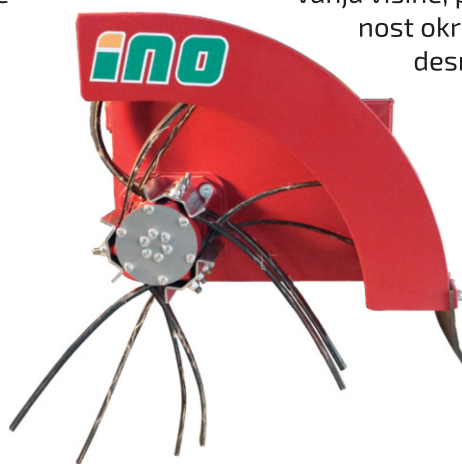

# PLETVENIK

dodatna oprema, primerna za razne vrste malčera

PLETVENIK, ekološki čistač sa gumenim trakama za ekološko (mehaničko, bez herbicida) čišćenje korova i trave između stabljika, čišćenje stare kore na stabljikama vinove loze i čišćenje mladica na stabljici.

Dodatak je prikladan kao dodatna oprema za ugradnju na razne vrste malčera. Za pogon je potreban jedan par hidrauličkih priključaka na traktoru. Okretno vratilo ima pričvršćene antiabrazivne gumice koje se okreću prema zelenoj masi na tlu. Duljina i tvrdoća gumica povećavaju točnost obrade.

Skeniraj QR kod i saznaj više:

Tip:  
PLETVENIK 90

Ulje:  
20-30 L/min;  
160-215 bar

Dohvat izvan malčera:  
20-30 cm

Pletvenik sa kombinacijom pomične hidraulične roto kosilice BDR.

Pletvenik ima mogućnost podešavanja visine, pomaka i mogućnost okretanja za rad na desnu ili levu stranu.