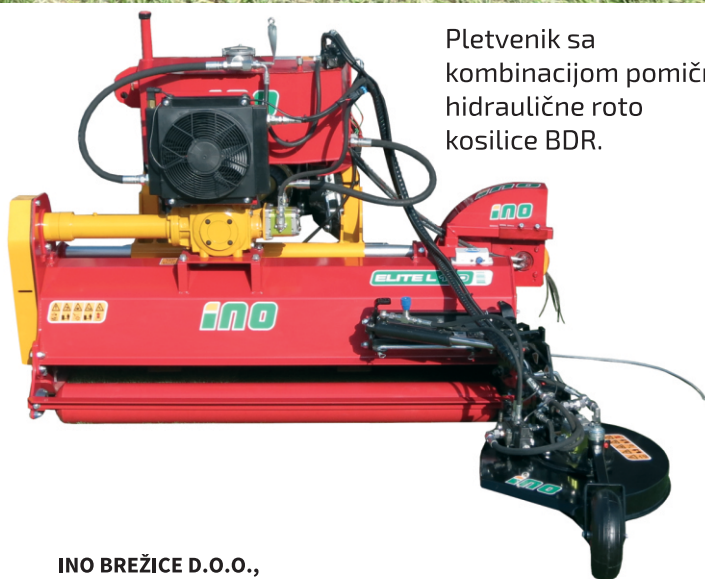

# PLETVENIK

dodatna oprema, primerna za razne vrste malčera

PLETVENIK, ekološki čistač sa gumenim trakama za ekološko (mehaničko, bez herbicida) čišćenje korova i trave između stabljika, čišćenje stare kore na stabljikama vinove loze i čišćenje mladica na stabljici.

Dodatak je prikladan kao dodatna oprema za ugradnju na razne vrste malčera. Za pogon je potreban jedan par hidrauličkih priključaka na traktoru. Okretno vratilo ima pričvršćene antiabrazivne gumice koje se okreću prema zelenoj masi na tlu. Duljina i tvrdoća gumica povećavaju točnost obrade.

Skeniraj QR kod i saznaj više:

Tip:  
PLETVENIK 90

Ulje:  
20-30 L/min;  
160-215 bar

Dohvat izvan malčera:  
20-30 cm

Pletvenik sa kombinacijom pomične hidraulične roto kosilice BDR.

Pletvenik ima mogućnost podešavanja visine, pomaka i mogućnost okretanja za rad na desnu ili levu stranu.