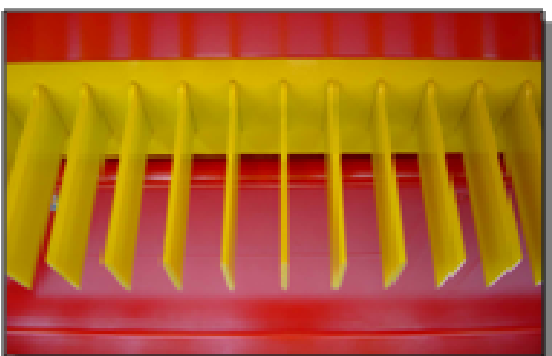

# Sečka MS za slamu

Mulčer MS upotrebljava se na ratarskim površinama za usitnjavanje slame (pšenice, jačma, soje,...). Ravni noževi i protivnoževi sa malim među razmakom omogućuju odlično usitnjavanje. Pomoću usmerivača usitnjena masa ravnomerno se distribuira po površini.

## Standardna oprema:

- reduktor sa 540 min-1 sa jednosmernom sklopkom,
- potporni točkovi podesivi po visini,
- sistem kačenja u tri tačke I. kategorije i II. kategorije,
- podesivi usmerivači usitnjene mase,
- mogućnost plivajućeg položaja,
- radna tela: posebni ravni noževi i protivnoževi
- rotor sa ravnim noževima se u radu vrti sa više od 3000 o/min

**DVE GODINE JAMSTVA.**

Ravni noževi i protivnoževi omogućuju odlično usitnjavanje.

Pomoču podesivih usmerivača usitnjena masa ravnomerno se distribuira po površini.

MS	 min. KS	 cm	 cm	 NR	 kg
170	50-60	170	77 — 94	64/65	443