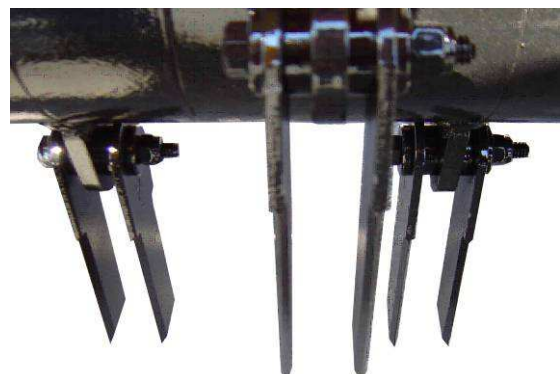

# Sečka MS za slamu

Mulčer MS upotrebljava se na ratarskim površinama za usitnjavanje slame (pšenice, jačma, soje,...). Ravni noževi i protivnoževi sa malim među razmakom omogućuju odlično usitnjavanje. Pomoću usmerivača usitnjena masa ravnomerno se distribuira po površini.

## Standardna oprema:

- reduktor sa 540 min-1 sa jednosmernom sklopkom,
- potporni točkovi podesivi po visini,
- sistem kačenja u tri tačke I. kategorije i II. kategorije,
- podesivi usmerivači usitnjene mase,
- mogućnost plivajućeg položaja,
- radna tela: posebni ravni noževi i protivnoževi
- rotor sa ravnim noževima se u radu vrti sa više od 3000 o/min

**DVE GODINE JAMSTVA.**

Ravni noževi i protivnoževi omogućuju odlično usitnjavanje.

Pomoču podesivih usmerivača usitnjena masa ravnomerno se distribuira po površini.

MS	 min. KS	 cm	 cm	 NR	 kg
170	50-60	170	77 — 94	64/65	443