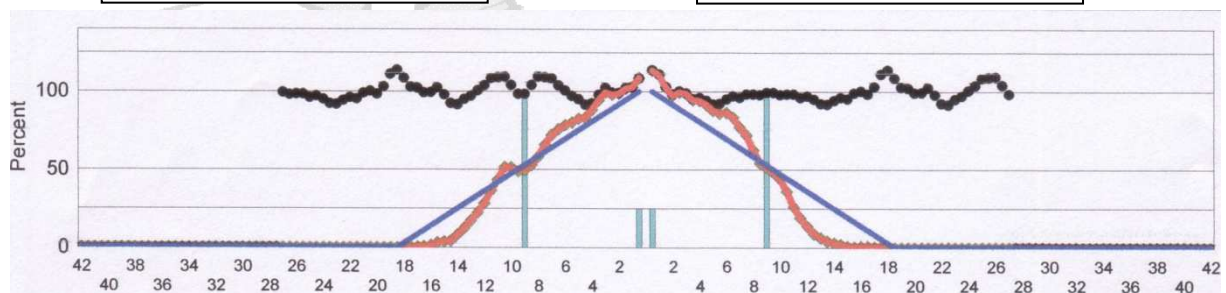

Quality made by INO

INO RAZSIPALNIKI
NOVO
FOCUS TEST NA FERTI-2

NA DANSKEM SMO USPEŠNO OPRAVILI:

MEDNARODNO PRIZNAN FOCUS TEST NA FERTI-2.
RAZSIPALNIK Z DVEMA DISKOMA FERTI-2 1000L JE USPEŠNO
PRESTAL FOCUS TEST, KI GA IZVAJA DLG-NEMŠKO KMETIJSKO
ZDRUŽENJE.

TESTIRANJE JE BILO OPRAVLJENO NA DANSKEM V TESTNI HALI
RAZISKOVALNEGA CENTRA INŠTITUTA ZA KMETIJSKI INŽENIRING.
DOSEGLI SMO IZREDNO DOBRE REZULTATE PRI TESTIRANJU VSEH TREH VRST
GNOJIL PRI VSEH TREH RAZLIČNIH KOLIČINAH RAZSIPAVANJA, SAJ JE BIL
KOEFIČIENT VARIACIJE PRI NEKATERIH MERITVAH 5-6%, SKUPNA OCENA PA
+.

URADNI REZULTATI BODO OBJAVLJENI NA SPLETNIH STRANEH IZVAJALCA
TESTIRANJA www.dlg.org

INO FERTI-2
Gnojilo: NS 27-5
Del.širina 18 m
Količina raztrosa 258 kg/ha
Koefficient variacije VK = 5,69%

INO FERTI-2
Gnojilo: NPK 21-3-10
Del.širina 18 m
Količina raztrosa 95 kg/ha
Koefficient variacije VK = 5,98%

❖ **PODJETJE POSLUJE SKLADNO S STANDARDOM KAKOVOSTI ISO 9001:2000.**

INO Brežice d.o.o.
Krška vas 34/b
8262 Krška vas
SLOVENIJA

ino@inobrezice.si
www.inobrezice.com