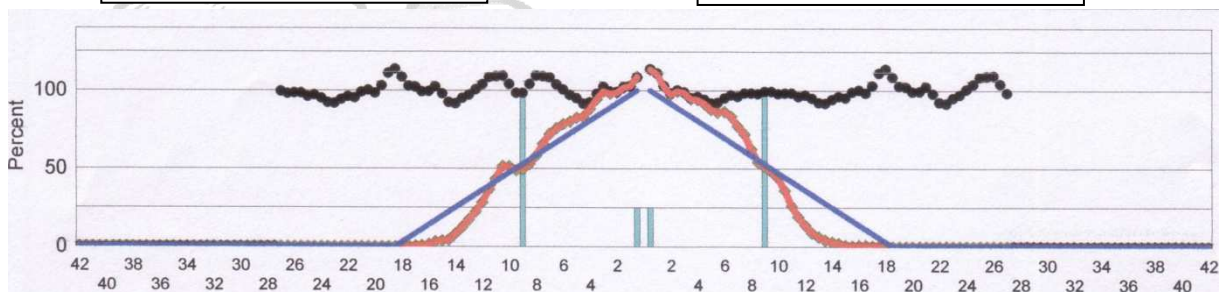

Quality made by INO

NOVO FOCUS TEST NA FERTI-2

U DANSKOJ SMO USPEŠNO ZAVRŠILI:

**MEĐUNARODNO PRIZNAT FOCUS TEST NA FERTI-2.
RASIPAČ SA DVA DISKA FERTI-2 1000L JE USPEŠNO ZAVRŠIO
FOCUS TEST, KOJEG IZVODI DLG -NEMAČKO POLJOPRIVREDNO
UDRUŽENJE.**

TESTIRANJE JE IZVRŠENO U DANSKOJ U HALI ZA TESTIRANJE
ISTRAŽIVAČKOG CENTRA INŠTITUTA ZA POLJOPRIVREDNI INŽENJERING.
POSTIGLI SMO VRLO DOBRE REZULTATE KOD TESTIRANJA SVE TRI VRSTE
ĐUBRIVA KOD SVE TRI RAZLIČITE KOLIČINE RAZBACIVANJA. KOEFICIENT
VARIACIJE JE BIO KOD NEKOLIKO MERJENJA 5-6%, UKUPNA OCENA PA JE
BILA +.

ZVANIČNI REZULTATI ĆE BIT OBJAVLJENI NA SPLETNIM STRANICAMA
IZVOĐAČA TESTIRANJA www.dlg.org

INO FERTI-2
Đubrivo: NS 27-5
Radna širina 18 m
Količina razbacivanja 258 kg/ha
Koeficient varijacije VK = 5,69%

INO FERTI-2
Đubrivo: NPK 21-3-10
Radna širina 18 m
Količina razbacivanja 95 kg/ha
Koeficient varijacije VK = 5,98%

❖ PREDUZEĆE POSLUJE U SKLADU SA STANDARDOM KVALITETA ISO 9001:2000.

INO Brežice d.o.o.
Krška vas 34/b
8262 Krška vas
SLOVENIJA